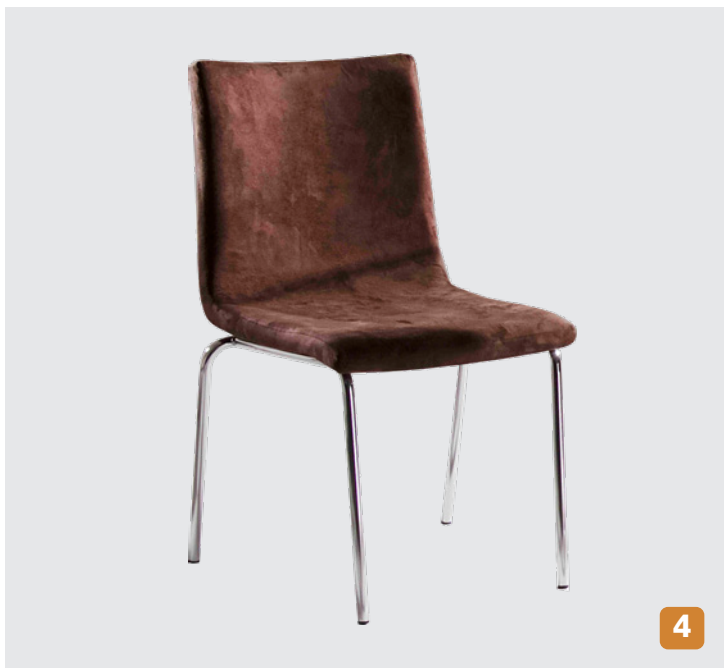

- 1** **Argenta 7012**  
L: 54cm P: 48cm A: 83cm
- 2** **Amparo 5744**  
L: 47cm P: 67cm A: 94cm
- 3** **Tulipa 7023**  
L: 68cm P: 54cm A: 90cm
- 4** **Vancouver 7017**  
L: 67cm P: 64cm A: 83cm
- 5** **Shamal 1083**  
L: 59cm P: 65cm A: 48cm

**1** Cadeira Siroco 1035  
L: 45cm P: 56cm A: 85cm

**2** Cadeira Jacobsen 5594  
L: 50cm P: 55cm A: 84cm

**4** Fênix Lisa 5585 (empilhável)  
L: 51cm P: 59cm A: 87cm

**5** Fênix Captonê 5657  
L: 51cm P: 59cm A: 87cm