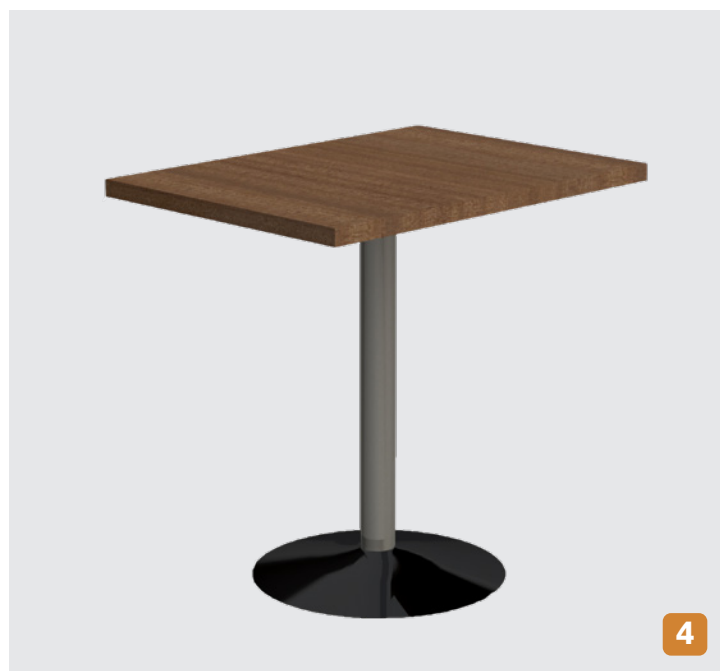

**1** Mesa Martina  
L: 140cm P: 60cm A: 75cm

**2** Mesa Light 5328  
L: 140cm P: 80cm A: 78cm

**3** Mesa Auxiliar Alta 4575  
L: 35cm P: 35cm A: 67cm

**4** Mesa Auxiliar Baixa 4576  
L: 31cm P: 33cm A: 57cm

**5** Mesa Lateral Siroco 1018  
L: 60cm P: 60cm A: 66cm

**1** Bistrô Convexa 3549  
L: 70cm P: 70cm A: 100cm

**2** Bistrô 4 Patas 3851  
L: 70cm P: 70cm A: 100cm

**3** Pedestal Convexa 3539  
L: 80cm P: 80cm A: 75cm